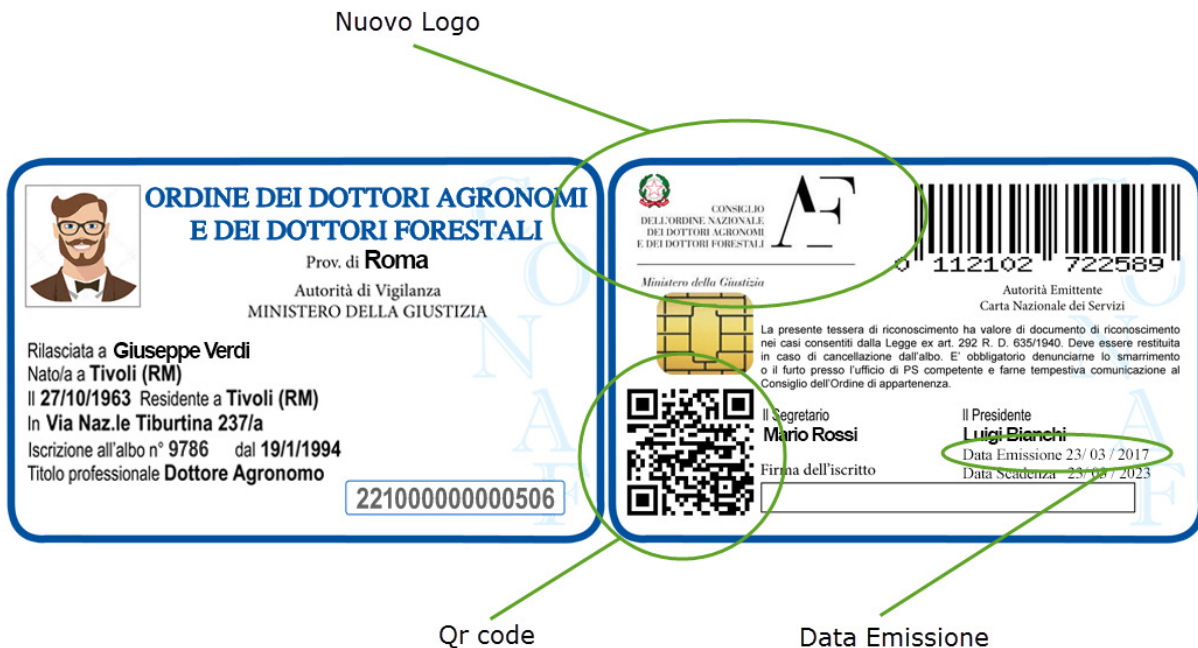

NUOVO LAYOUT SMART CARD CONAF

NUOVO LAYOUT:

Nel nuovo layout verrà modificato:

- il logo CONAF,
- sarà tolto il timbro nel retro del tesserino ed al suo posto verrà inserito un QR code che riporterà ad un pagina con i dati d'iscrizione salienti dell'iscritto.
- Verrà introdotta la data di emissione nel retro.

VECCHIO LAYOUT: